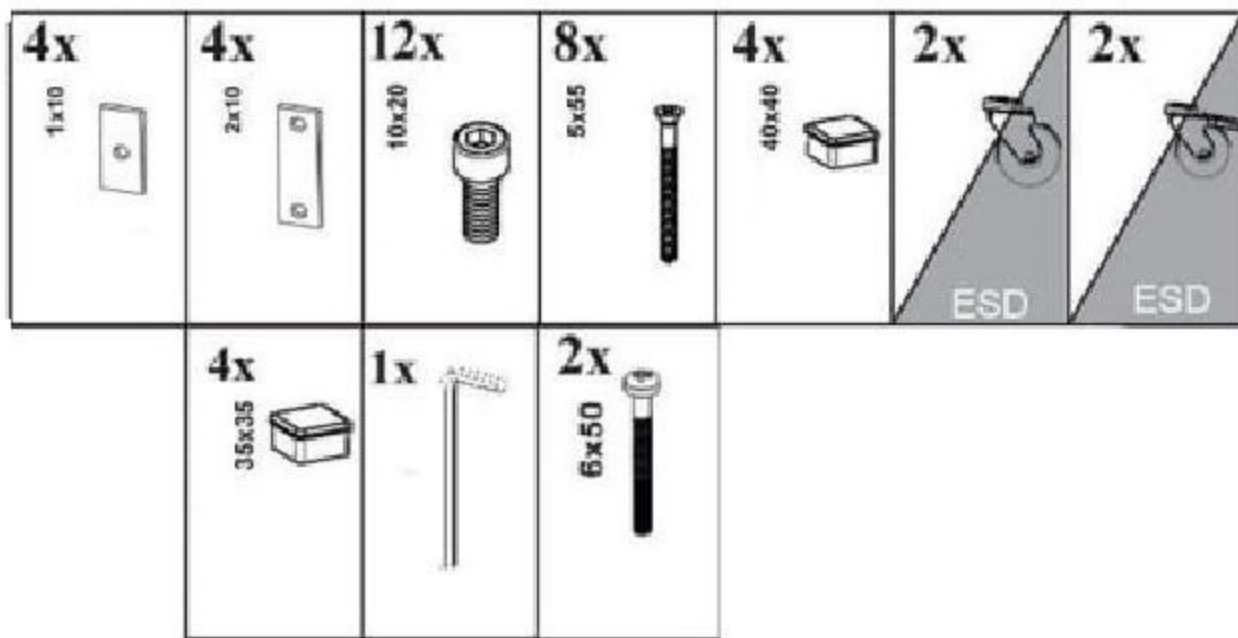

Инструкция по сборке ПСМ Подкатной стол металлический

2x

1x

2x

1x

1x

1

2