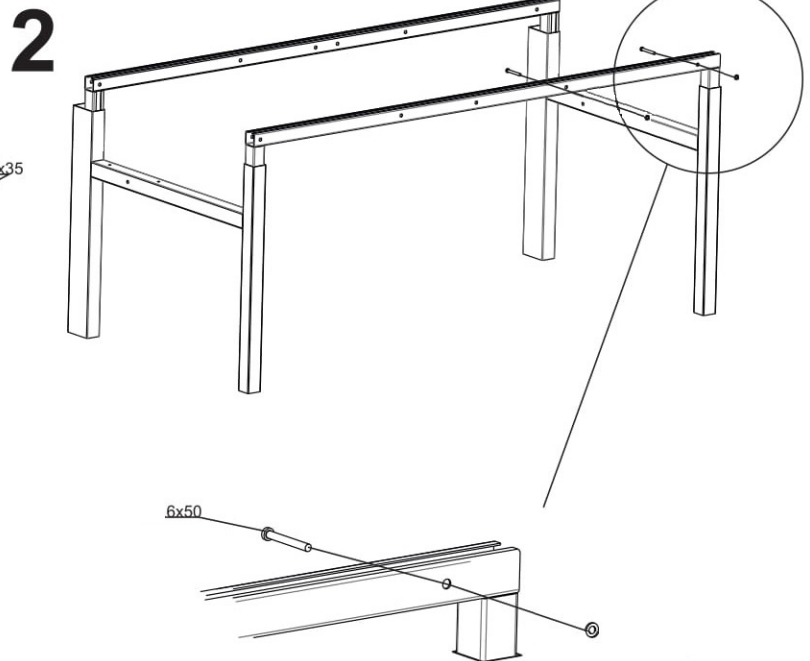

Инструкция по сборке СПУ Стол приставной угловой 1200x500 мм.

1x

2x

1x

3

4

ESD