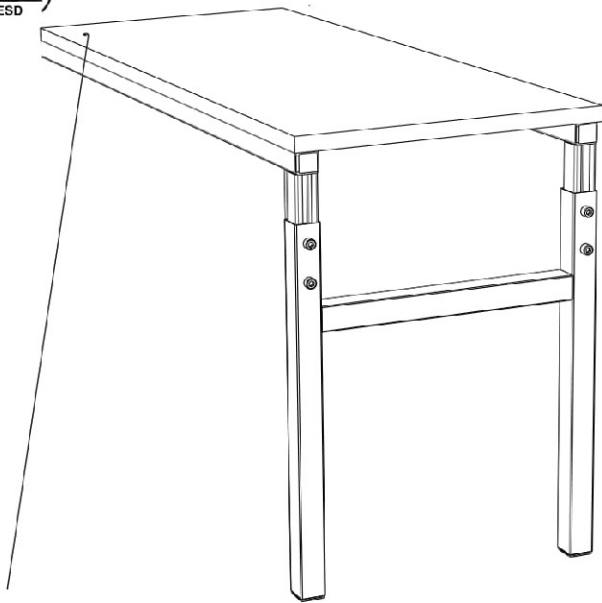

Инструкция по сборке СПУ Стол приставной угловой 1200x500 мм.

1x

2x

1x

3

4

ESD