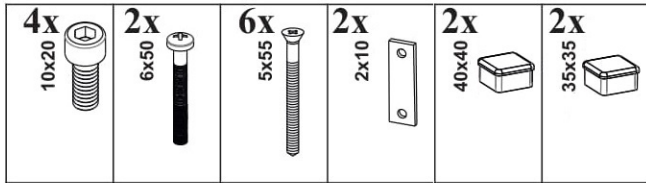

Инструкция по сборке СПУ Стол приставной угловой 1200x500 мм.

1x

2x

1x

3

4

ESD