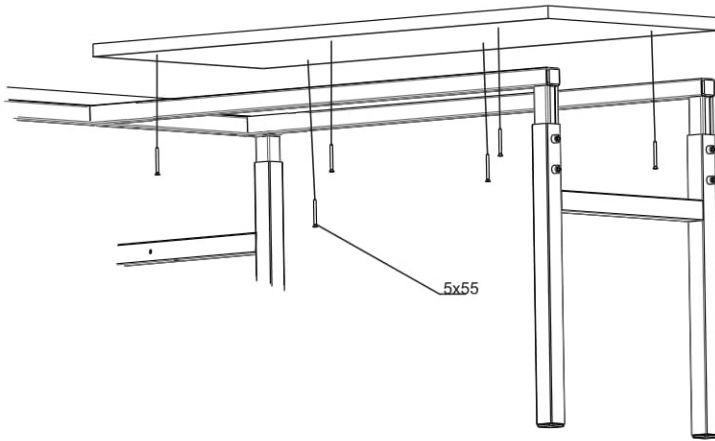

Инструкция по сборке СПУ Стол приставной угловой 1200x500 мм.

1x

2x

1x

3

4

ESD