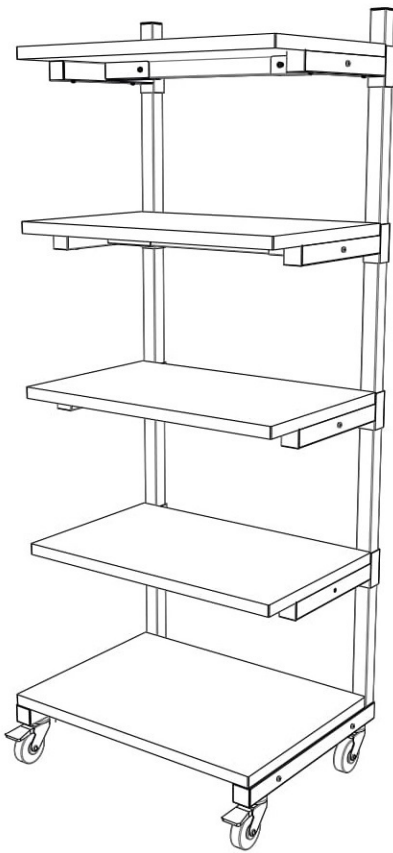

## Инструкция по сборке СОП Стойка подкатная

12x 	12x 10x20 	24x 6x50 	32x 5x55 	1x 
12x 40x40 	2x 35x35 	2x 	2x 	5x 
		ESD	ESD	ESD
				5x 
				5x 
				ESD

**1**

**2**

**3**

4

5x55

5