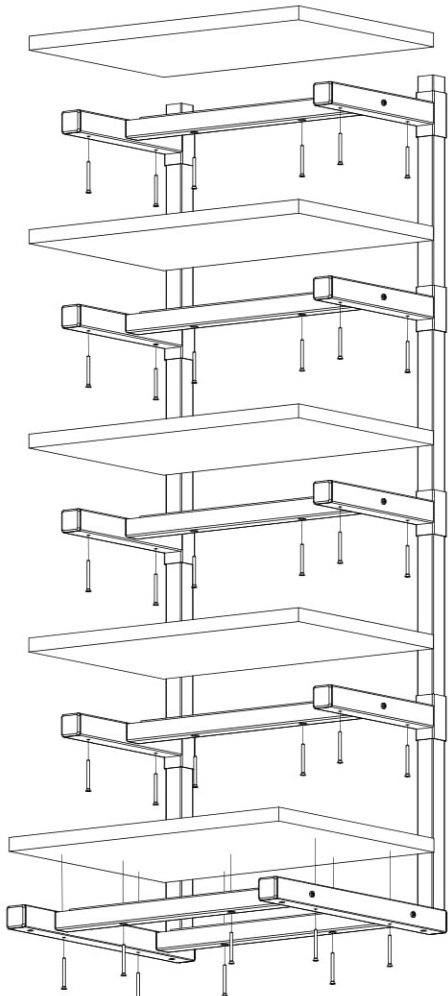

## Инструкция по сборке СОП Стойка подкатная

12x 	12x 10x20 	24x 6x50 	32x 5x55 	1x 
12x 40x40 	2x 35x35 	2x 	2x 	5x 
		ESD	ESD	ESD
				5x 
				5x 
				ESD

**1**

**2**

**3**

4

5x55

5

6  ESD

ESD