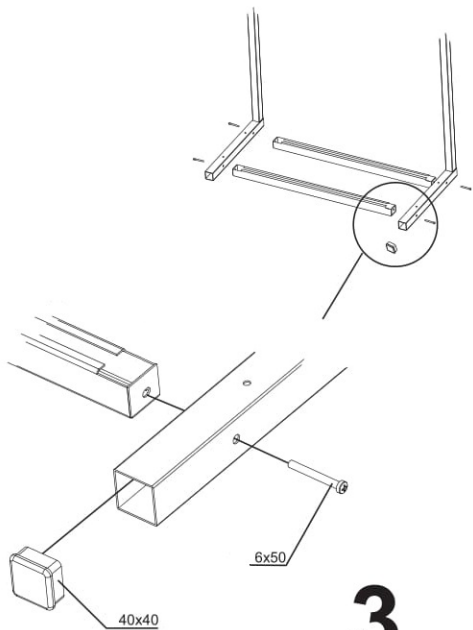

## Инструкция по сборке СОП Стойка подкатная

12x 	12x 10x20 	24x 6x50 	32x 5x55 	1x 
12x 40x40 	2x 35x35 	2x 	2x 	5x 
		ESD	ESD	ESD
				5x 
				5x 
				ESD

**1**

**2**

**3**

4

5x55

5