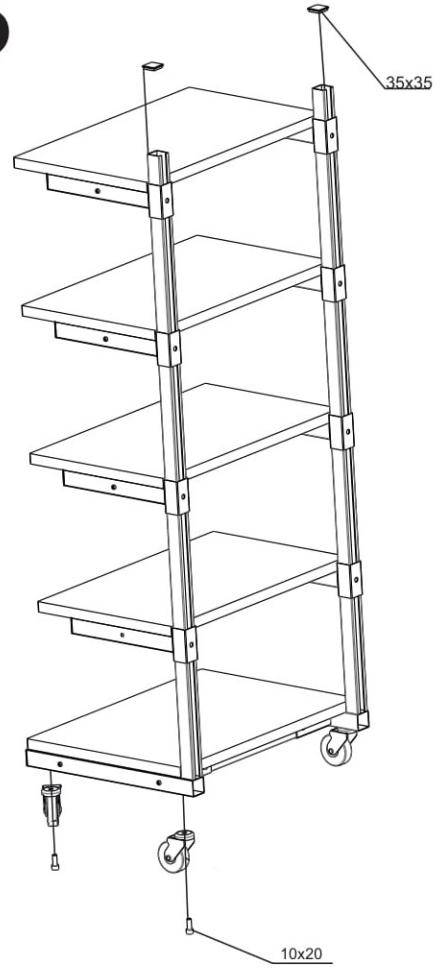

## Инструкция по сборке СОП Стойка подкатная

12x 	12x 10x20 	24x 6x50 	32x 5x55 	1x 
12x 40x40 	2x 35x35 	2x 	2x 	5x 
		ESD	ESD	ESD
				5x 
				5x 
				ESD

**1**

**2**

**3**

4

5x55

5