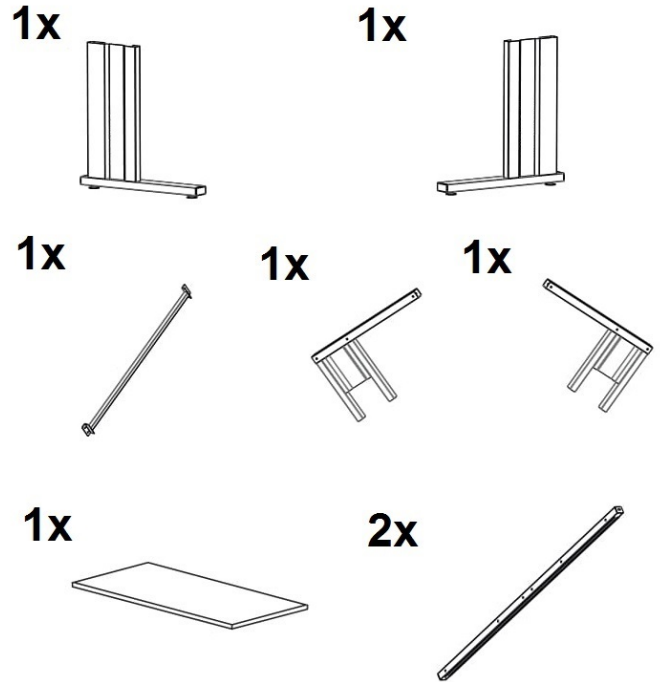

## Инструкция по сборке СПП Стол промышленный металлический

2x 2x10 	8x 1x10 	12x 10x20 	10x 5x55 	4x 6x50 
4x 	6x 	4x 40x40 	4x 40x80 	1x 

4

5

6

7